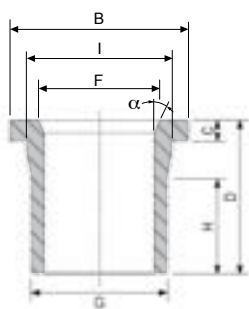

מתאם אוגן

מק"ט	DN /OD	SDR	B	C	D	F	α	G	H	I	מחיר
			mm	mm	mm	mm		mm	mm	mm	
65228U	160	11	212,5	25,5	183,0	156,5	30°	156,5	145,0	173,5	*
65230U	200	11	268,0	32,5	204,0	200,0	30°	200,0	159,0	232,0	*
65232U	250	11	320,0	35,0	207,0	260,0	30°	250,0	132,0	285,0	*
65234U	315	11	370,0	35,0	275,0	302,0	23°	315,0	152,0	335,0	*