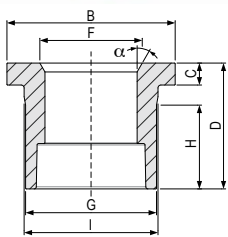

זזית 45° ריתוך פנים

מק"ט	DN /OD	SDR	A mm	B mm	C mm	D mm	מחיר
63528UZ	160	17,6	176,0	160,0	101,0	261,0	*
63530UZ	200	17,6	181,0	200,0	98,7	298,7	*
63532UZ	250	17,6	208,0	250,0	110,5	360,5	*
63534UZ	315	17,6	257,0	315,0	135,6	450,6	*

זיית 45° ריתוך פנים

מק"ט	DN / OD	SDR	A	B	C	D	מחיר
			mm	mm	mm	mm	
63528UK	160	7,4	176,0	160,0	101,0	261,0	*
63530UK	200	7,4	181,0	200,0	98,7	298,7	*
63528U	160	11	176,0	160,0	101,0	261,0	*
63530U	200	11	181,0	200,0	98,7	298,7	*
63532U	250	11	208,0	250,0	110,5	360,5	*
63534U	315	11	257,0	315,0	135,6	450,6	*