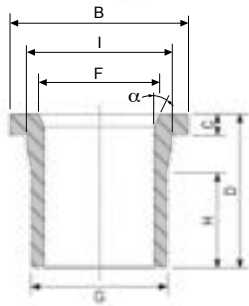

מתאם אוגן

Articolo Item	DN /OD	SDR	B	C	D	F	α	G	H	I	מחיר
			mm	mm	mm	mm		mm	mm	mm	
65228UZ	160	17,6	212,5	25,5	183,0	156,5	30°	160,0	145,0	173,5	*
65230UZ	200	17,6	268,0	32,5	204,0	200,0	30°	200,0	159,0	232,0	*
65232UZ	250	17,6	320,0	35,0	207,0	260,0	30°	250,0	132,0	285,0	*
65234UZ	315	17,6	370,0	35,0	275,0	302,0	23°	315,0	152,0	335,0	*